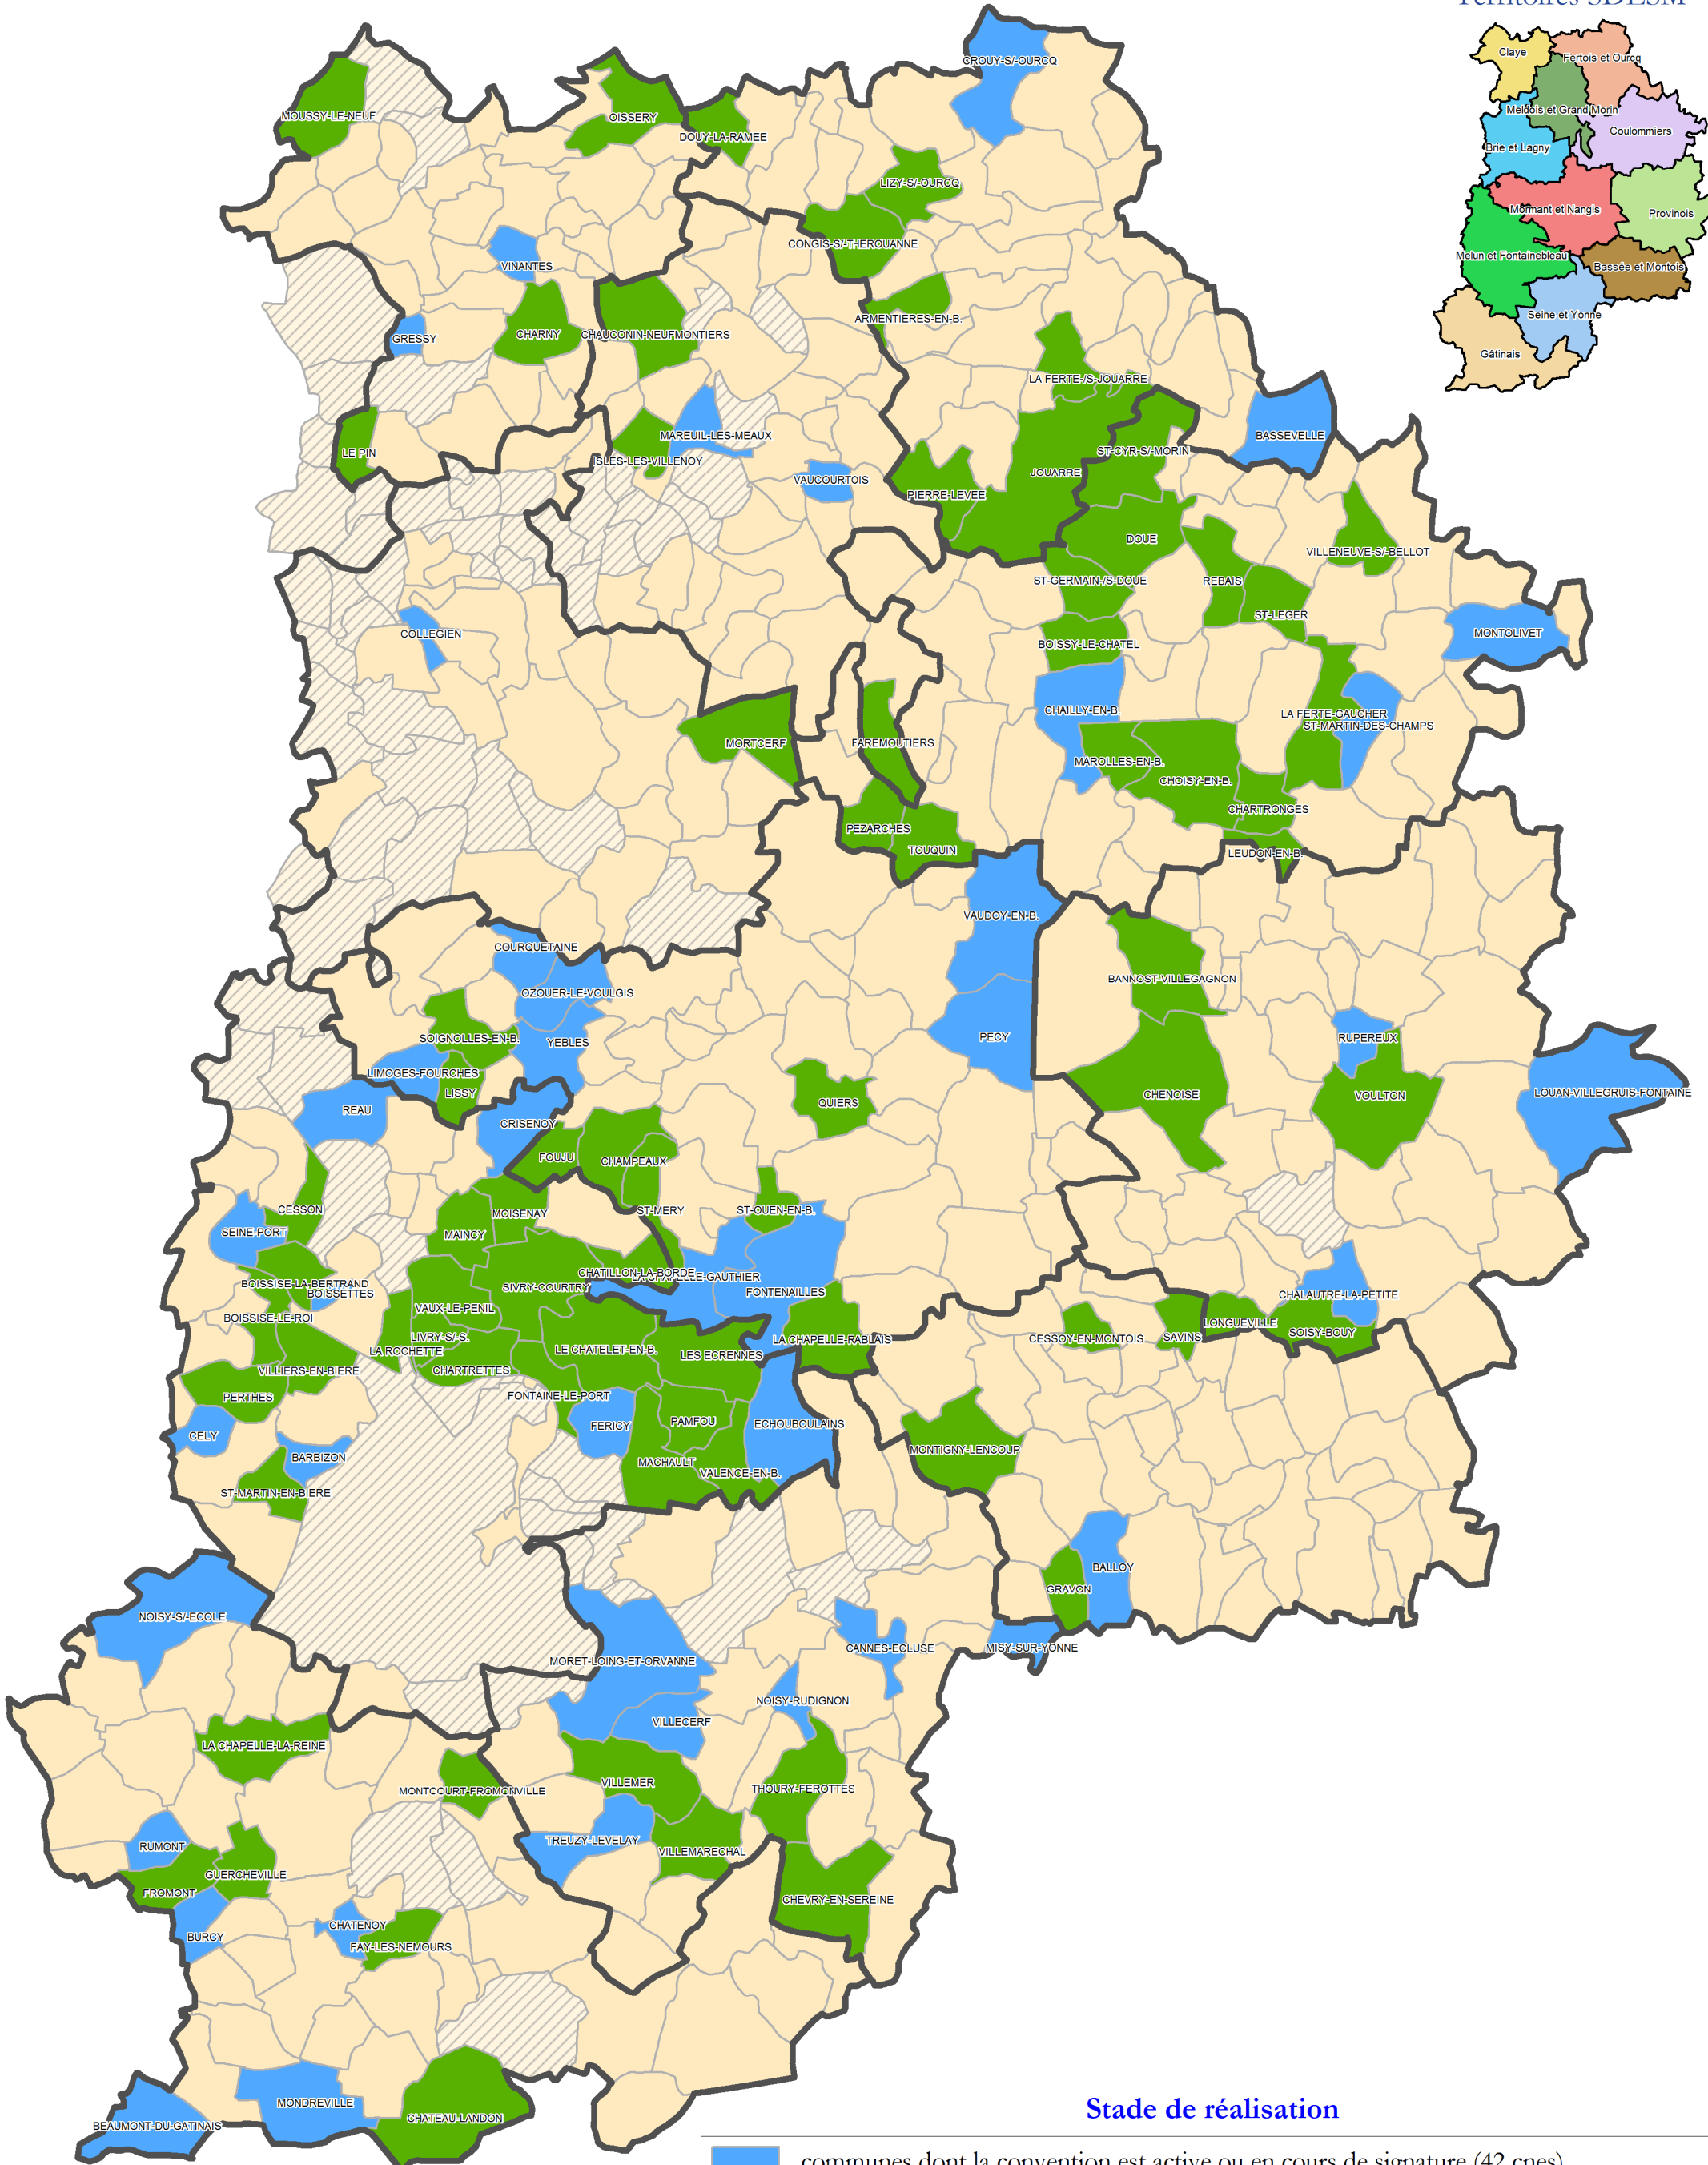

Territoires SDESM

Stade de réalisation

- communes dont la convention est active ou en cours de signature (42 cnes)
- communes ayant bénéficié du CEP mais dont la convention est terminée (76 cnes)
- 66 communes ne sont pas adhérentes du SDESM.

0 5 10 km