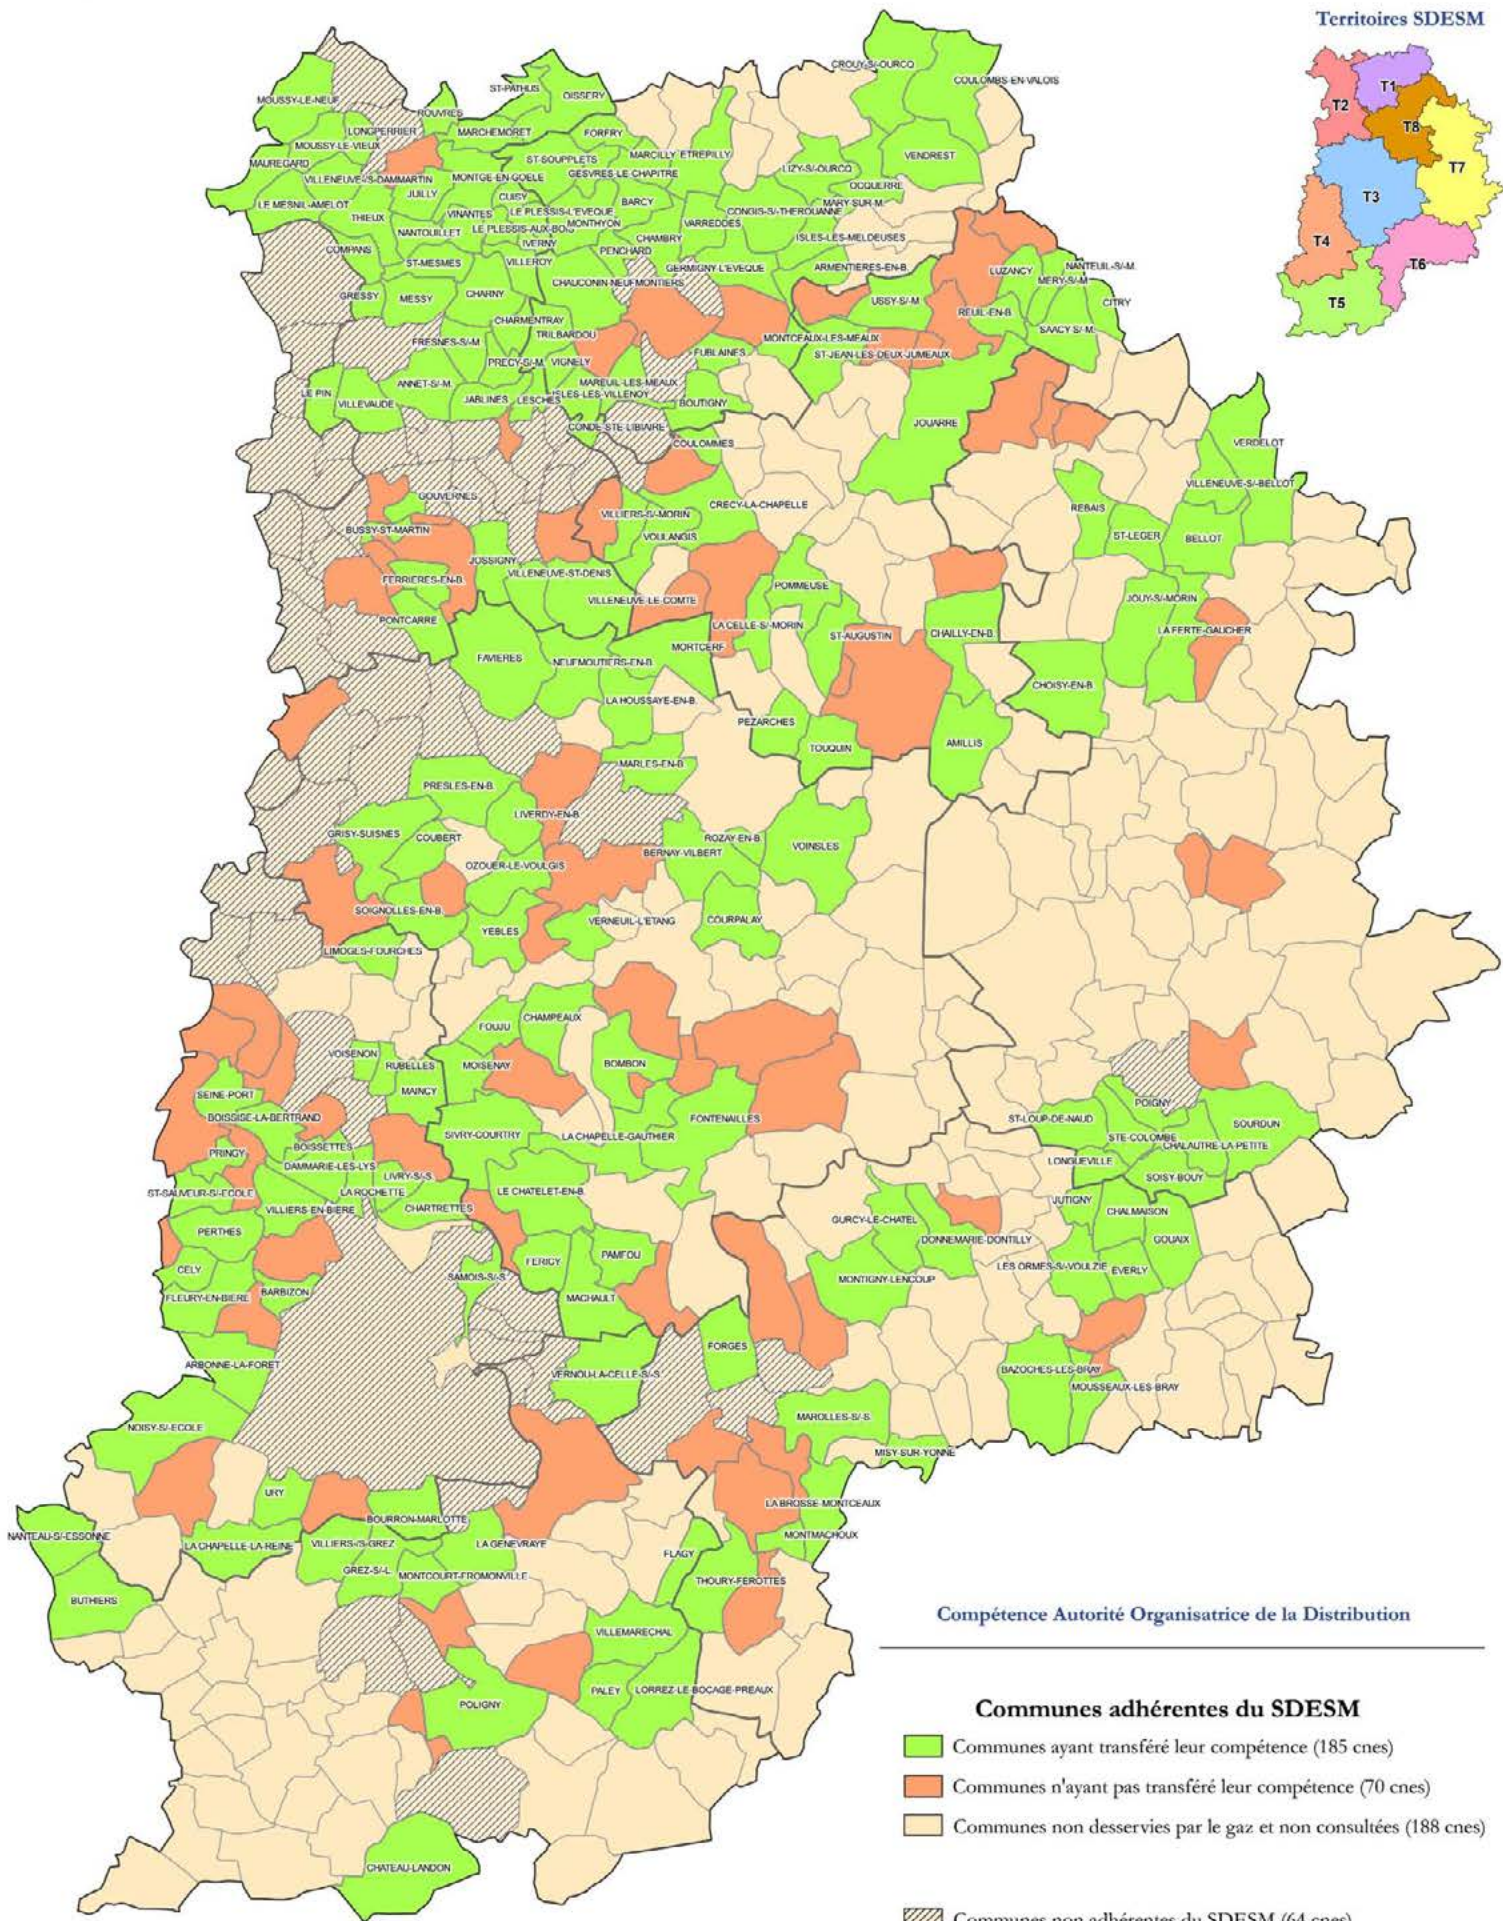

Périmètre de la concession Gaz

Territoires SDESM

Compétence Autorité Organisatrice de la Distribution

Communes adhérentes du SDESM

- Communes ayant transféré leur compétence (185 cnes)
- Communes n'ayant pas transféré leur compétence (70 cnes)
- Communes non desservies par le gaz et non consultées (188 cnes)
- Communes non adhérentes du SDESM (64 cnes)