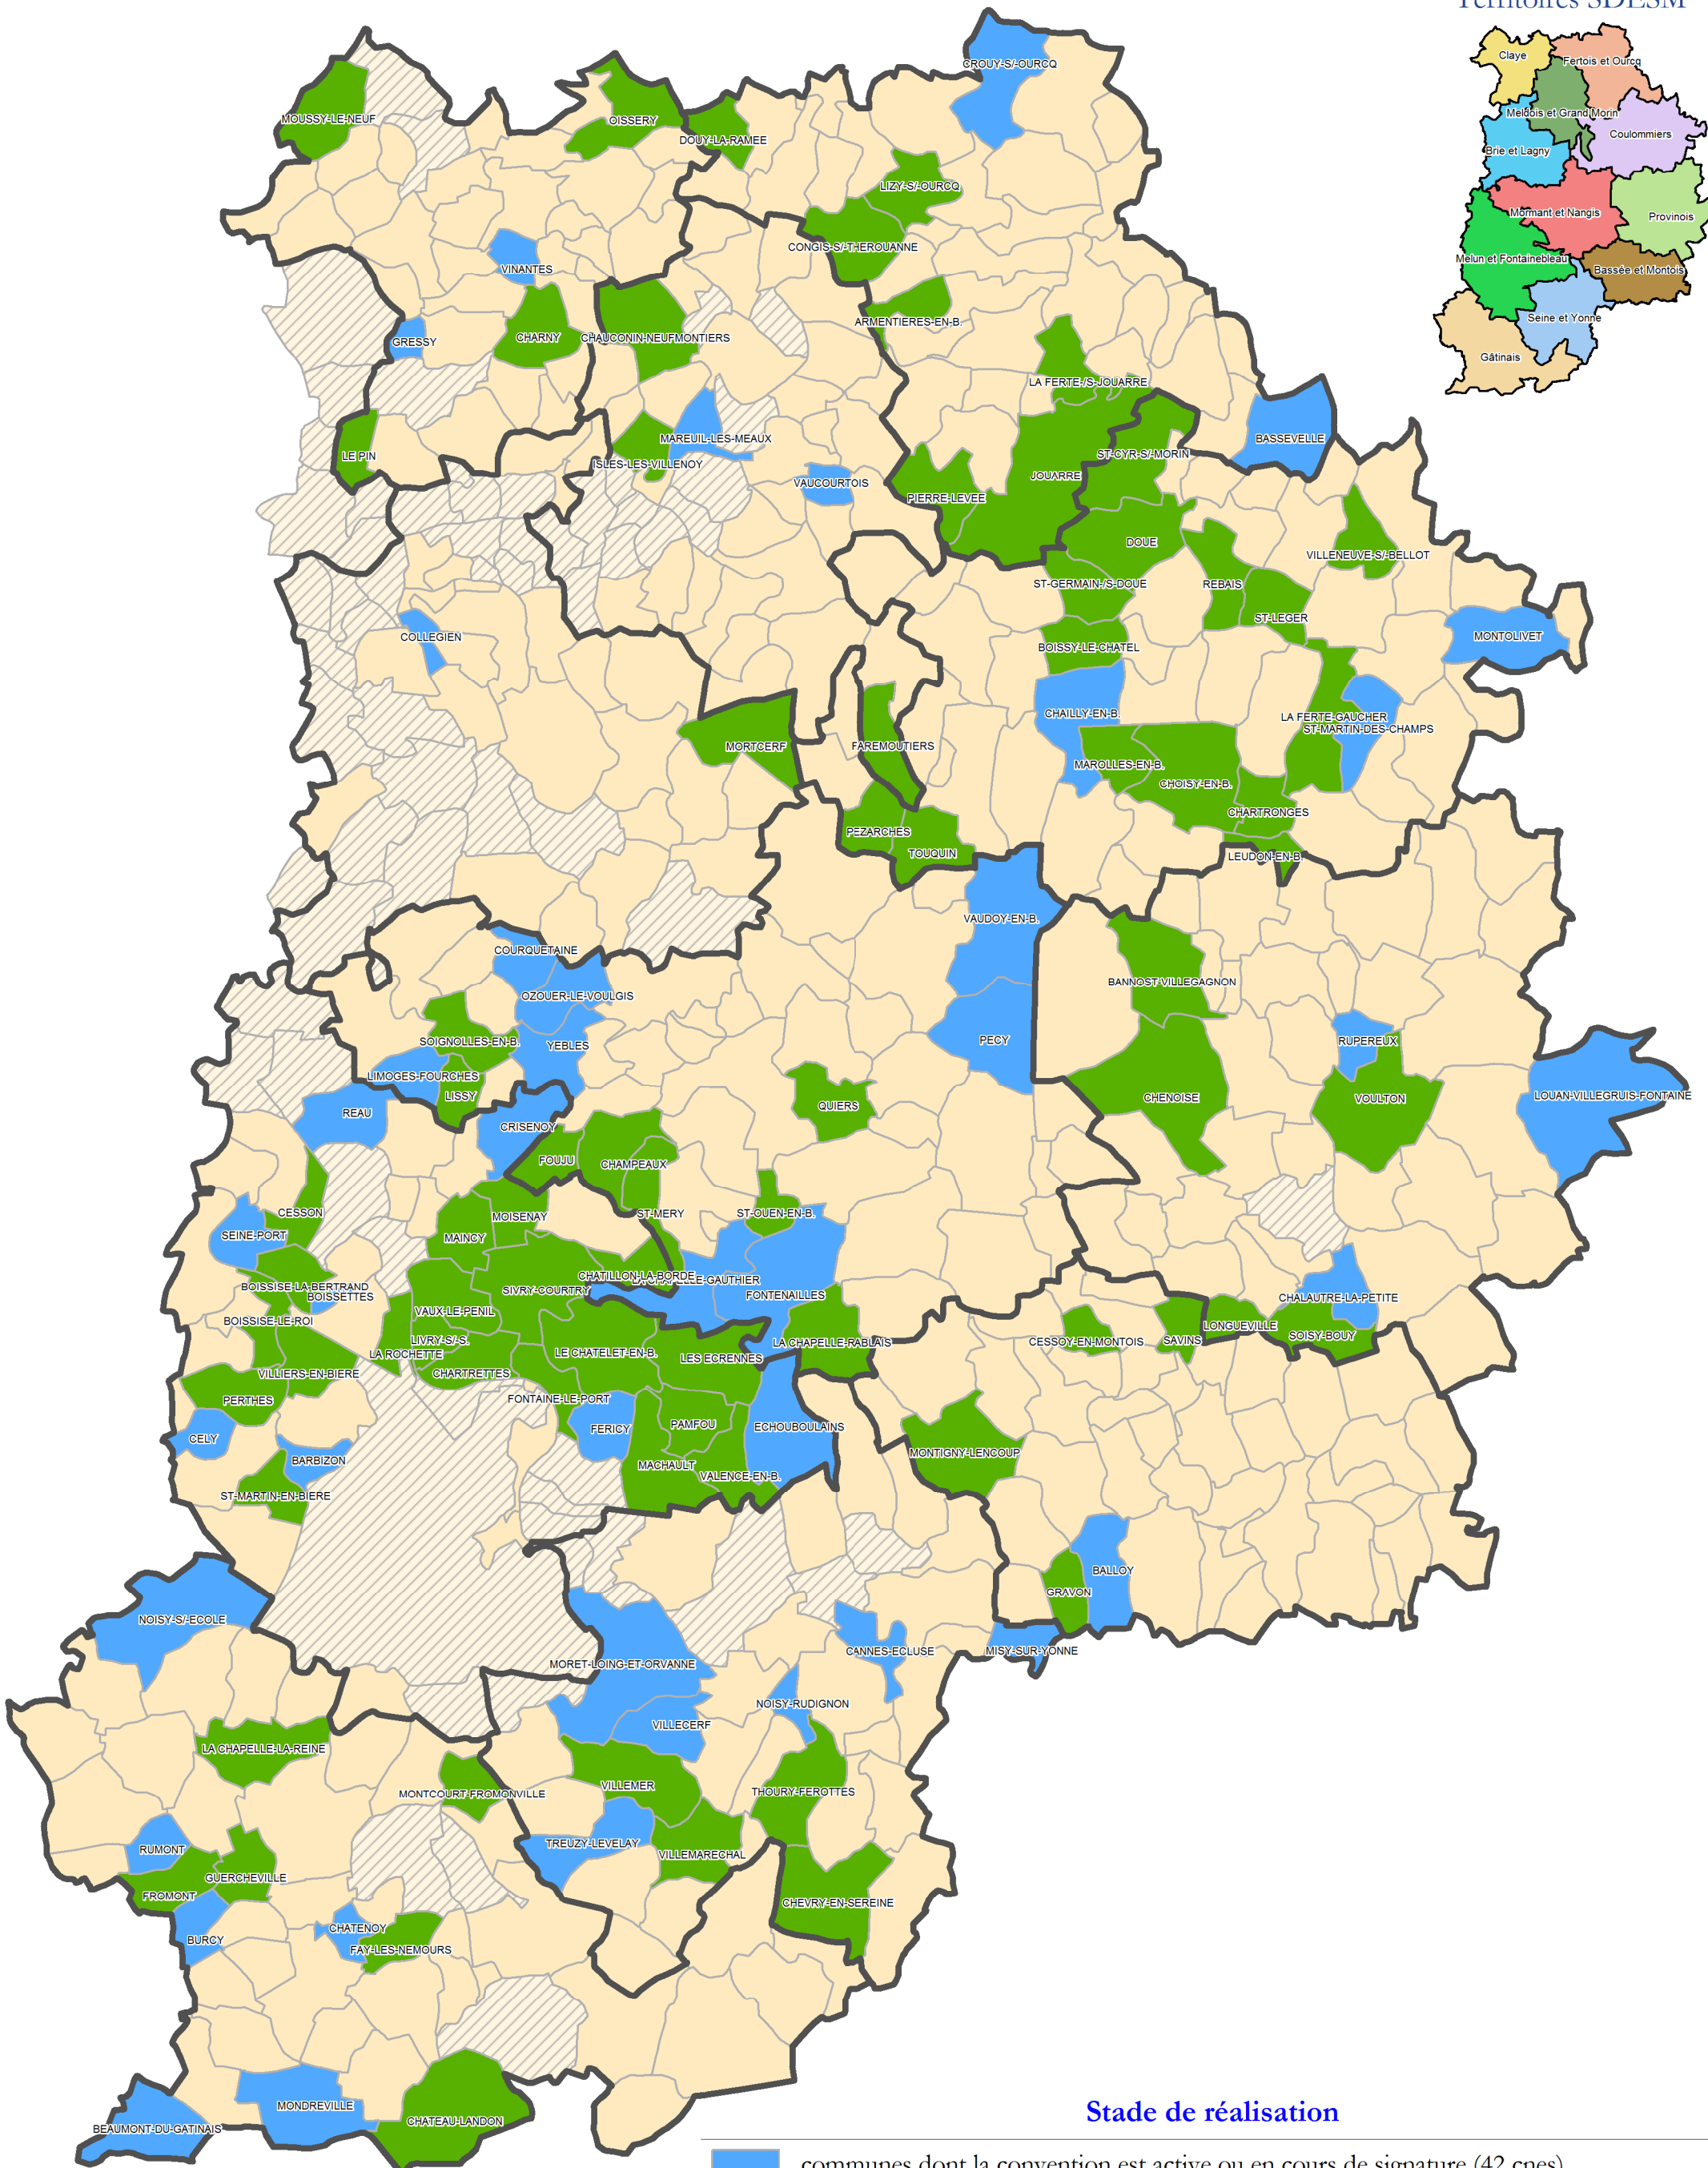

Territoires SDESM

Stade de réalisation

- communes dont la convention est active ou en cours de signature (42 cnes)
- communes ayant bénéficié du CEP mais dont la convention est terminée (76 cnes)
- 66 communes ne sont pas adhérentes du SDESM.

0 5 10 km